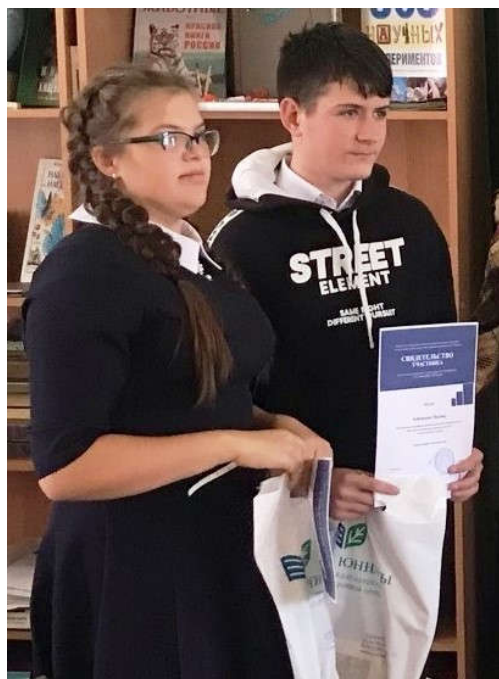

Новое в деятельности школьного лесничества МБОУ БСШ№5

В этом учебном году школьное лесничество работает по новой программе «ЮниорПрофи(Junior Skills)» - это формирование компетентностных и базовых знаний учащихся в области лесного хозяйства.

В связи с изменениями в деятельности школьного лесничества, в школе прошёл 1-ый отборочный тур среди участников объединения по компетенции «Лесоводство». Стареньковы Наталья и Анастасия, Астафьевы Никита и Константин, Анисимов Вадим, Шманёв Евгений, Бирюкова Арина, Субботина Регина, Богомолова Алина, Эрдле Дарья, Толстихина Софья, Козлов Никита и др. показали свои знания и умения на этапах: «почвоведение», «защита и охрана лесов», «вегетативное размножение с помощью прививок древесных растений» и «лесовосстановление».

По результатам отборочного тура, двое учащихся Анисимов Вадим и

Старенькова Наталья защищали школьное лесничество на региональном отборочном туре «ЮниорПрофи» в г. Красноярск. Участникам предстояло показать свои знания в более сложных модулях. Например, модуль «Материально денежная оценка леса» включал в себя несколько заданий: 1. Определение таксационных характеристик и вида древесины – где пришлось определять видовое и родовое название древесины по спилу; 2. Работа с картой (планшетом) по таксационному описанию -